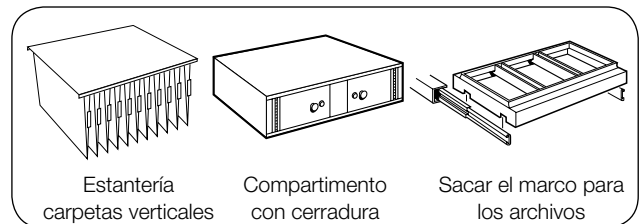

Construcción

Secure DIN está construido con una doble pared, aislada con material resistente al fuego. Es un armario archivador profesional con un sistema de cierre a prueba de manipulaciones externas. El sistema tradicional de triple cierre (Tres pestillos horizontales y dos verticales) contribuye a la seguridad general del armario. Debido a su limitado peso, el Secure DIN puede ser colocado fácilmente en cualquier ambiente de usuario.

Modelos

SLES.1005.R1.1

Datos del producto

Modelo	Artículo No.	Dimensiones externas (mm)			Dimensiones internas (mm)			Volumen (litros)	Masa (kg)	Estantes (cantidad)
		Altura	Anchura	Profundidad	Altura	Anchura	Profundidad			
DIN-A1	SL00300	1500	700	550	1290	585	430	325	95	3
DIN-A2	SL00301	1950	700	550	1780	585	430	450	120	4
DIN-A3	SL00302	1950	950	550	1780	835	430	640	150	4
DIN-A4	SL00303	1950	1260	550	1780	1145	430	880	200	4

Equipaciones interiores

Estantes	Artículo No.	Dimensiones (mm)		
		Altura	Anchura	Profundidad
DIN-A1 / A2	SL00350	30	590	400
DIN-A3	SL00353	30	840	400
DIN-A4	SL00356	30	1115	400

Compartimento con cerradura	Artículo No.	Dimensiones externas (mm)			Dimensiones internas (mm)		
		Altura	Anchura	Profundidad	Altura	Anchura	Profundidad
DIN-A1 / A2	SL00351	420	560	400	335	530	335
DIN-A3	SL00354	420	810	400	335	780	335
DIN-A4	SL00357	420	1115	400	335	1095	335