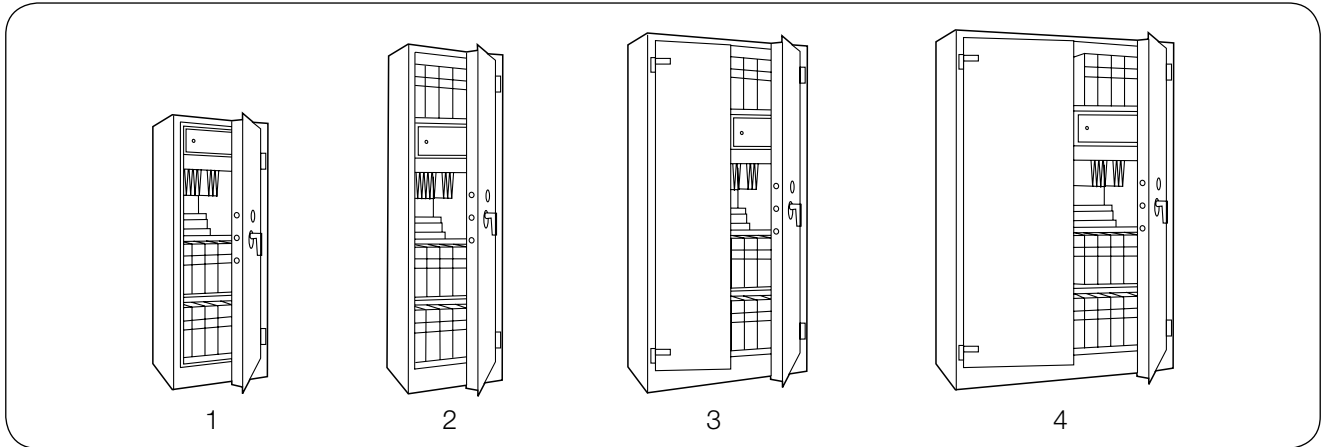

Construcción

Secure DIN está construido con una doble pared, aislada con material resistente al fuego. Es un armario archivador profesional con un sistema de cierre a prueba de manipulaciones externas. El sistema tradicional de triple cierre (Tres pestillos horizontales y dos verticales) contribuye a la seguridad general del armario. Debido a su limitado peso, el Secure DIN puede ser colocado fácilmente en cualquier ambiente de usuario.

Sistema de cierre

Los armarios están equipados de serie con una cerradura de alta seguridad Mauer (Class A, EN 1300 / ECB•S acreditados) que se entrega con dos llaves.

Características adicionales

Los armarios están configurados con estantes extraíbles, y para un uso óptimo del espacio existen accesorios adicionales disponibles. Compartimentos con cerradura, marcos extraíbles o estantes extra son opciones para personalizar su armario archivador. Todos los modelos están preparados para ser fijados al suelo, lo que incrementa la protección de sus documentos.

Modelos

SLES.1005.R1.1

Datos del producto

Modelo	Artículo No.	Dimensiones externas (mm)			Dimensiones internas (mm)			Volumen (litros)	Masa (kg)	Estantes (cantidad)
		Altura	Anchura	Profundidad	Altura	Anchura	Profundidad			
DIN-A1	SL00300	1500	700	550	1290	585	430	325	95	3
DIN-A2	SL00301	1950	700	550	1780	585	430	450	120	4
DIN-A3	SL00302	1950	950	550	1780	835	430	640	150	4
DIN-A4	SL00303	1950	1260	550	1780	1145	430	880	200	4